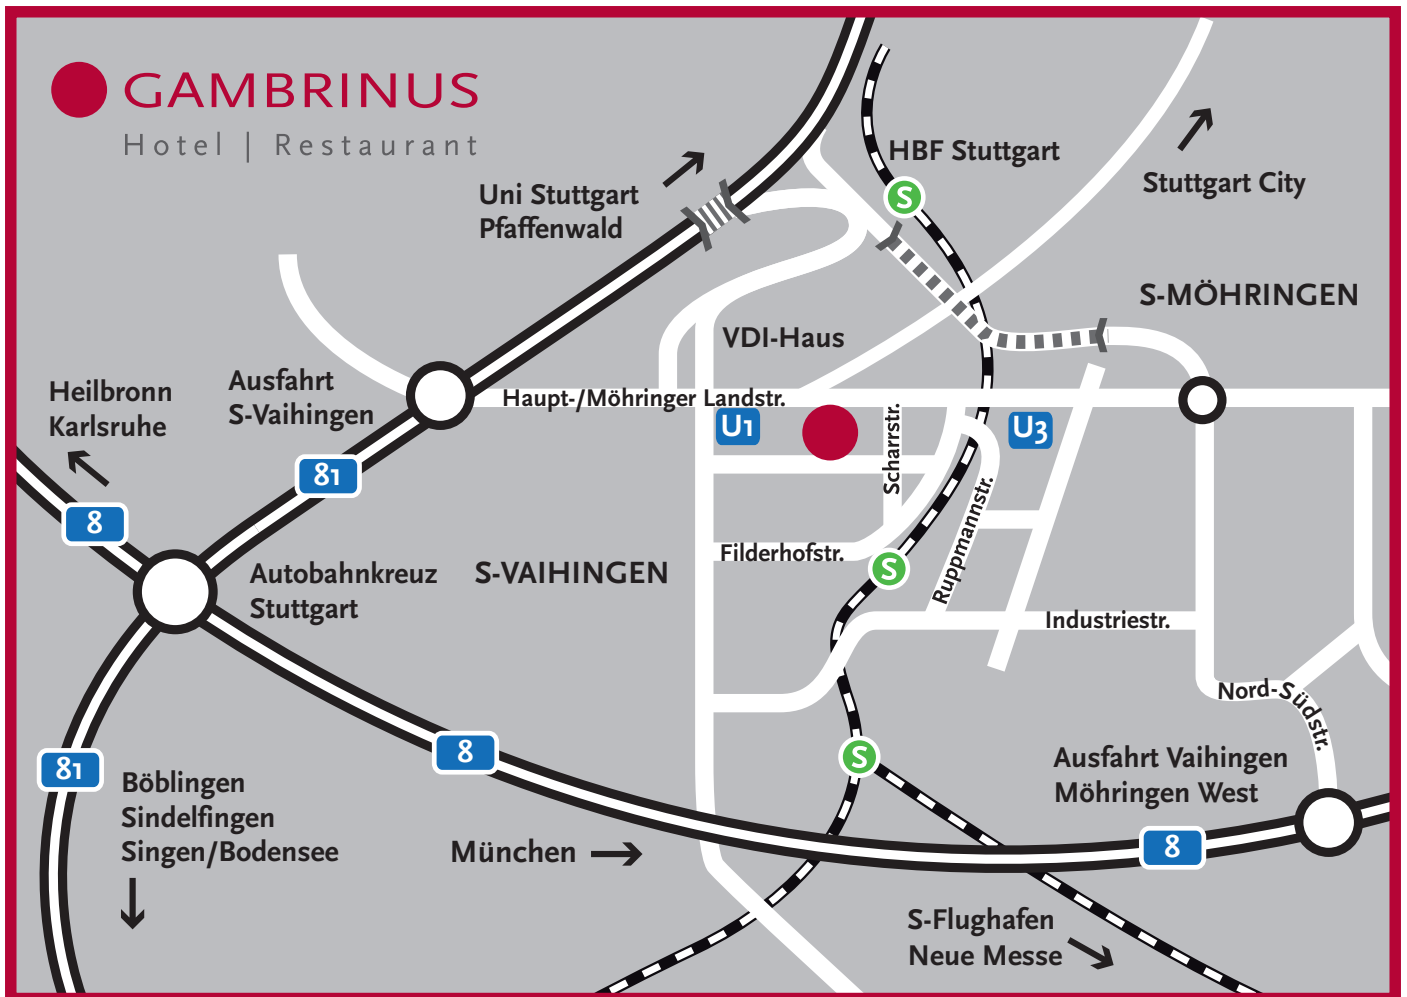

Anfahrtskizze

GAMBRINUS Hotel | Restaurant

Möhringer Landstraße 26 · D-70563 Stuttgart-Vaihingen

Tel.: 0711 / 9 01 58-0 · Fax: 0711 / 9 01 58-60

Mail: info@hotel-gambrinus-sbr.de · www.hotel-gambrinus-sbr.de

Sie erreichen uns mit:

S S1, S2, S3, Haltestelle Bahnhof Vaihingen

U U1, Haltestelle Schillerplatz Vaihingen.
U3, Haltestelle Jurastraße Vaihingen

How to get there:

S S1, S2, S3, railwaystation Vaihingen

U U1, station Schillerplatz Vaihingen
U3, station Jurastraße Vaihingen